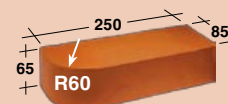

Кирпич TERCA для печей и каминов

Red flame гладкий

VTT 65

FTT 65

VTT M

VTT R

FTT N

FTT P