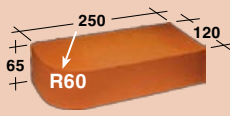

Кирпич TERCA для печей и каминов

Red flame гладкий

VTT 65

FTT 65

VTT M

VTT R

FTT N

FTT P