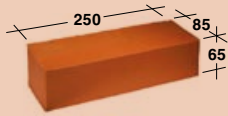

Кирпич TERCA для печей и каминов

Red flame гладкий

VTT 65

FTT 65

VTT M

VTT R

FTT N

FTT P

FTT M

FTT R

Уважаемые покупатели!

Компания Wienerberger, мировой лидер по производству керамических строительных материалов, представляет Вашему вниманию высококачественный **полнотельный кирпич TERCA** для облицовки печей и каминов производства Эстонии. Широкий выбор цветов, фактурных поверхностей (**гладкая, шероховатая, античная, риф, антично-колотая**) и фигурных элементов позволит Вам создать изящный камин, традиционную русскую печь или уличное барбекю. Керамический кирпич – это природный материал, тепло которого создаст атмосферу уюта и гармонии в Вашем доме.