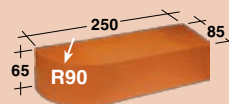

Кирпич TERCA для печей и каминов

Red flame гладкий

VTT 65

FTT 65

VTT M

VTT R

FTT N

FTT P

FTT M

FTT R

Уважаемые покупатели!

Компания Wienerberger, мировой лидер по производству керамических строительных материалов, представляет Вашему вниманию высококачественный **полнотельный кирпич TERCA** для облицовки печей и каминов производства Эстонии. Широкий выбор цветов, фактурных поверхностей (**гладкая, шероховатая, античная, риф, антично-колотая**) и фигурных элементов позволит Вам создать изящный камин, традиционную русскую печь или уличное барбекю. Керамический кирпич – это природный материал, тепло которого создаст атмосферу уюта и гармонии в Вашем доме.