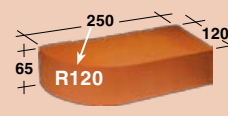

Кирпич TERCA для печей и каминов

Red flame гладкий

VTT 65

FTT 65

VTT M

VTT R

FTT N

FTT P