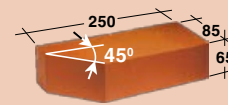

Кирпич TERCA для печей и каминов

Red flame гладкий

VTT 65

FTT 65

VTT M

VTT R

FTT N

FTT P