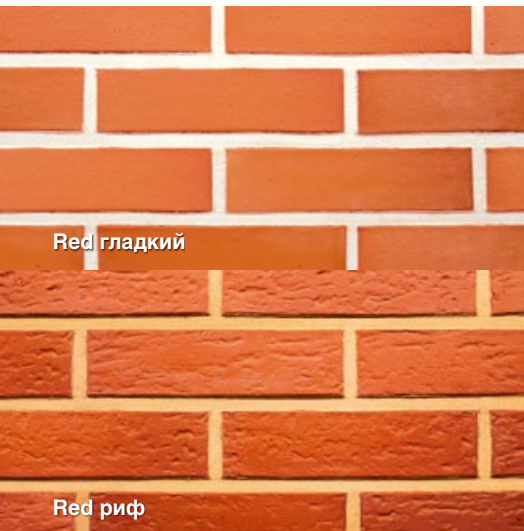

Кирпич TERCA для печей и каминов

Red flame гладкий

VTT 65

FTT 65

VTT M

VTT R

FTT N

FTT P

FTT M

FTT R

Уважаемые покупатели!

Компания Wienerberger, мировой лидер по производству керамических строительных материалов, представляет Вашему вниманию высококачественный **полнотельный кирпич TERCA** для облицовки печей и каминов производства Эстонии. Широкий выбор цветов, фактурных поверхностей (**гладкая, шероховатая, античная, риф, антично-колотая**) и фигурных элементов позволит Вам создать изящный камин, традиционную русскую печь или уличное барбекю. Керамический кирпич – это природный материал, тепло которого создаст атмосферу уюта и гармонии в Вашем доме.